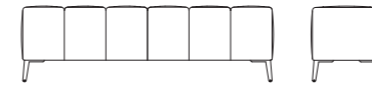

## 产品描述

整体为布料或牛皮包制，底脚为黑丝光烤漆金属。

## PRODUCT DESCRIPTION

Upholstered with fabric or leather. Metal feet in black satin finish.

1750\*420\*450MM  
68.9\*16.5\*17.7"

1500\*420\*450MM  
59.1\*16.5\*17.7"

编号：24F002

与西提床有异曲同工之处在于软包切割线均匀有序地排列出复古高贵的气息，与同款西提床搭配，增加卧室空间的气场与功能性。