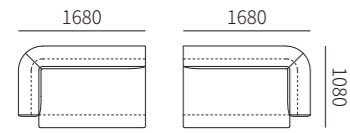

## 单扶 LEFT/RIGHT ONE-ARMED SOFA

31F033-21R 31F033-21L  
1280\*1080\*670MM  
50.4\*42.5\*26.4"

31F033-22R 31F033-22L  
1480\*1080\*670MM  
58.3\*42.5\*26.4"

31F033-23R 31F033-23L  
1580\*1080\*670MM  
62.2\*42.5\*26.4"

31F033-24R 31F033-24L  
1680\*1080\*670MM  
66.1\*42.5\*26.4"

31F033-25R 31F033-25L  
1880\*1080\*670MM  
74.0\*42.5\*26.4"

31F033-26R 31F033-26L  
1684\*1470\*670MM  
66.3\*57.9\*26.4"

31F033-27R 31F033-27L  
1884\*1470\*670MM  
74.2\*57.9\*26.4"

31F033-23AR 31F033-23AL  
1480\*1280\*670MM  
58.3\*50.4\*26.4"

31F033-24AR 31F033-24AL  
1680\*1280\*670MM  
66.1\*50.4\*26.4"

31F033-25AR 31F033-25AL  
1880\*1280\*670MM  
74.0\*50.4\*26.4"