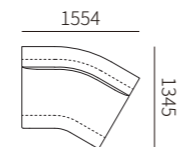

## 边几 SIDE TABLE

31F033-51  
800\*1080\*400MM  
31.5\*42.5\*15.7"

## 角位 LEFT/RIGHT CORNER SEAT

31F033-61  
1080\*1080\*670MM  
42.5\*42.5\*26.4"

## 单背 SOFA WITHOUT ARM

31F033-31  
1000\*1080\*670MM  
39.4\*42.5\*26.4"

31F033-32  
1200\*1080\*670MM  
47.2\*42.5\*26.4"

31F033-33  
1554\*1345\*670MM  
61.2\*53.0\*26.4"

31F033-71  
1600\*1080\*670MM  
63.0\*42.5\*26.4"