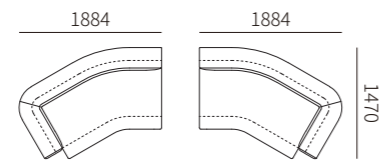

## 单扶 LEFT/RIGHT ONE-ARMED SOFA

31F033-21R 31F033-21L  
1280\*1080\*670MM  
50.4\*42.5\*26.4"

31F033-22R 31F033-22L  
1480\*1080\*670MM  
58.3\*42.5\*26.4"

31F033-23R 31F033-23L  
1580\*1080\*670MM  
62.2\*42.5\*26.4"

31F033-24R 31F033-24L  
1680\*1080\*670MM  
66.1\*42.5\*26.4"

31F033-25R 31F033-25L  
1880\*1080\*670MM  
74.0\*42.5\*26.4"

31F033-26R 31F033-26L  
1684\*1470\*670MM  
66.3\*57.9\*26.4"

31F033-27R 31F033-27L  
1884\*1470\*670MM  
74.2\*57.9\*26.4"