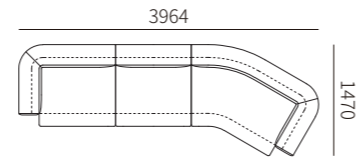

## 组合沙发 COMBINATION SOFA

31F033-21R + 31F033-21L  
2560\*1080\*670MM  
100.8\*42.5\*26.4"

31F033-22R + 31F033-22L  
2960\*1080\*670MM  
116.5\*42.5\*26.4"

31F033-24R + 31F033-41L  
3160\*1880\*670MM  
124.4\*74.0\*26.4"

31F033-24R + 31F033-26L  
3160\*1880\*670MM  
124.4\*74.0\*26.4"

31F033-21R + 31F033-31 + 31F033-41L  
3760\*2080\*670MM  
148.0\*81.9\*26.4"

31F033-21R + 31F033-31 + 31F033-26L  
3160\*1880\*670MM  
124.4\*74.0\*26.4"