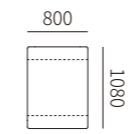

31F033-24R 31F033-24L  
1680\*1080\*670MM  
66.1\*42.5\*26.4"

31F033-25R 31F033-25L  
1880\*1080\*670MM  
74.0\*42.5\*26.4"

31F033-26R 31F033-26L  
1684\*1470\*670MM  
66.3\*57.9\*26.4"

31F033-27R 31F033-27L  
1884\*1470\*670MM  
74.2\*57.9\*26.4"

31F033-23AR 31F033-23AL  
1480\*1280\*670MM  
58.3\*50.4\*26.4"

31F033-24AR 31F033-24AL  
1680\*1280\*670MM  
66.1\*50.4\*26.4"

31F033-25AR 31F033-25AL  
1880\*1280\*670MM  
74.0\*50.4\*26.4"

## 转角 LEFT/RIGHT CHAISE

31F033-41L 31F033-41R  
1880\*1480\*670MM  
74.0\*58.3\*26.4"

31F033-42L 31F033-42R  
2080\*1480\*670MM  
81.9\*58.3\*26.4"

## 边几 SIDE TABLE

31F033-51  
800\*1080\*400MM  
31.5\*42.5\*15.7"