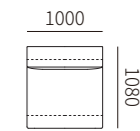

单背 SOFA WITHOUT ARM

31F033-31
1000*1080*670MM
39.4*42.5*26.4"