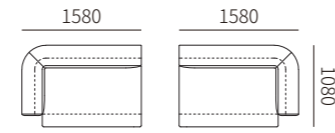

## 数据参考 TECHNICAL INFORMATION

## 单扶 LEFT/RIGHT ONE-ARMED SOFA

31F033-21R 31F033-21L  
1280\*1080\*670MM  
50.4\*42.5\*26.4"

31F033-22R 31F033-22L  
1480\*1080\*670MM  
58.3\*42.5\*26.4"

31F033-23R 31F033-23L  
1580\*1080\*670MM  
62.2\*42.5\*26.4"

31F033-24R 31F033-24L  
1680\*1080\*670MM  
66.1\*42.5\*26.4"

31F033-25R 31F033-25L  
1880\*1080\*670MM  
74.0\*42.5\*26.4"

31F033-26R 31F033-26L  
1684\*1470\*670MM  
66.3\*57.9\*26.4"

31F033-27R 31F033-27L  
1884\*1470\*670MM  
74.2\*57.9\*26.4"