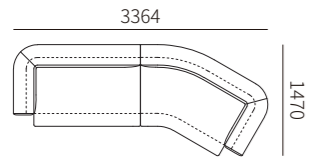

## 组合沙发 COMBINATION SOFA

31F033-21R + 31F033-21L  
2560\*1080\*670MM  
100.8\*42.5\*26.4"

31F033-22R + 31F033-22L  
2960\*1080\*670MM  
116.5\*42.5\*26.4"

31F033-24R + 31F033-41L  
3160\*1880\*670MM  
124.4\*74.0\*26.4"

31F033-24R + 31F033-26L  
3160\*1880\*670MM  
124.4\*74.0\*26.4"

31F033-21R + 31F033-31 + 31F033-41L  
3760\*2080\*670MM  
148.0\*81.9\*26.4"

31F033-21R + 31F033-31 + 31F033-26L  
3160\*1880\*670MM  
124.4\*74.0\*26.4"