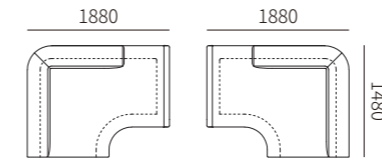

31F033-24R 31F033-24L  
1680\*1080\*670MM  
66.1\*42.5\*26.4"

31F033-25R 31F033-25L  
1880\*1080\*670MM  
74.0\*42.5\*26.4"

31F033-26R 31F033-26L  
1684\*1470\*670MM  
66.3\*57.9\*26.4"

31F033-27R 31F033-27L  
1884\*1470\*670MM  
74.2\*57.9\*26.4"

31F033-23AR 31F033-23AL  
1480\*1280\*670MM  
58.3\*50.4\*26.4"

31F033-24AR 31F033-24AL  
1680\*1280\*670MM  
66.1\*50.4\*26.4"

31F033-25AR 31F033-25AL  
1880\*1280\*670MM  
74.0\*50.4\*26.4"

## 转角 LEFT/RIGHT CHAISE

31F033-41L 31F033-41R  
1880\*1480\*670MM  
74.0\*58.3\*26.4"

31F033-42L 31F033-42R  
2080\*1480\*670MM  
81.9\*58.3\*26.4"