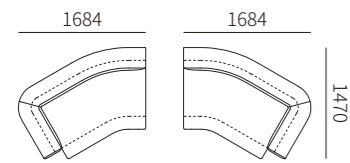

## 单扶 LEFT/RIGHT ONE-ARMED SOFA

31F033-21R 31F033-21L  
1280\*1080\*670MM  
50.4\*42.5\*26.4"

31F033-22R 31F033-22L  
1480\*1080\*670MM  
58.3\*42.5\*26.4"

31F033-23R 31F033-23L  
1580\*1080\*670MM  
62.2\*42.5\*26.4"

31F033-24R 31F033-24L  
1680\*1080\*670MM  
66.1\*42.5\*26.4"

31F033-25R 31F033-25L  
1880\*1080\*670MM  
74.0\*42.5\*26.4"

31F033-26R 31F033-26L  
1684\*1470\*670MM  
66.3\*57.9\*26.4"

31F033-27R 31F033-27L  
1884\*1470\*670MM  
74.2\*57.9\*26.4"

31F033-23AR 31F033-23AL  
1480\*1280\*670MM  
58.3\*50.4\*26.4"

31F033-24AR 31F033-24AL  
1680\*1280\*670MM  
66.1\*50.4\*26.4"

31F033-25AR 31F033-25AL  
1880\*1280\*670MM  
74.0\*50.4\*26.4"