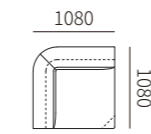

角位 LEFT/RIGHT CORNER SEAT

31F033-61
1080*1080*670MM
42.5*42.5*26.4"