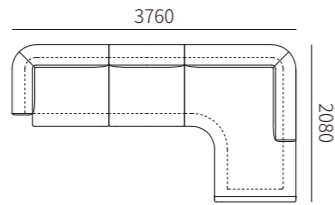

## 组合沙发 COMBINATION SOFA

31F033-21R + 31F033-21L  
2560\*1080\*670MM  
100.8\*42.5\*26.4"

31F033-22R + 31F033-22L  
2960\*1080\*670MM  
116.5\*42.5\*26.4"

31F033-24R + 31F033-41L  
3160\*1880\*670MM  
124.4\*74.0\*26.4"

31F033-24R + 31F033-26L  
3160\*1880\*670MM  
124.4\*74.0\*26.4"

31F033-21R + 31F033-31 + 31F033-41L  
3760\*2080\*670MM  
148.0\*81.9\*26.4"

31F033-21R + 31F033-31 + 31F033-26L  
3160\*1880\*670MM  
124.4\*74.0\*26.4"