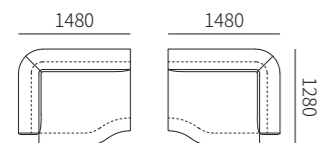

## 单扶 LEFT/RIGHT ONE-ARMED SOFA

31F033-21R 31F033-21L  
1280\*1080\*670MM  
50.4\*42.5\*26.4"

31F033-22R 31F033-22L  
1480\*1080\*670MM  
58.3\*42.5\*26.4"

31F033-23R 31F033-23L  
1580\*1080\*670MM  
62.2\*42.5\*26.4"

31F033-24R 31F033-24L  
1680\*1080\*670MM  
66.1\*42.5\*26.4"

31F033-25R 31F033-25L  
1880\*1080\*670MM  
74.0\*42.5\*26.4"

31F033-26R 31F033-26L  
1684\*1470\*670MM  
66.3\*57.9\*26.4"

31F033-27R 31F033-27L  
1884\*1470\*670MM  
74.2\*57.9\*26.4"

31F033-23AR 31F033-23AL  
1480\*1280\*670MM  
58.3\*50.4\*26.4"

31F033-24AR 31F033-24AL  
1680\*1280\*670MM  
66.1\*50.4\*26.4"

31F033-25AR 31F033-25AL  
1880\*1280\*670MM  
74.0\*50.4\*26.4"