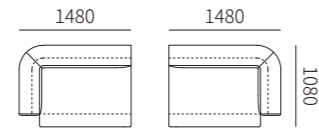

31F033-22R 31F033-22L
1480*1080*670MM
58.3*42.5*26.4"