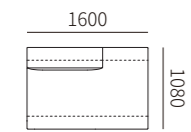

## 边几 SIDE TABLE

31F033-51  
800\*1080\*400MM  
31.5\*42.5\*15.7"

## 角位 LEFT/RIGHT CORNER SEAT

31F033-61  
1080\*1080\*670MM  
42.5\*42.5\*26.4"

## 单背 SOFA WITHOUT ARM

31F033-31  
1000\*1080\*670MM  
39.4\*42.5\*26.4"

31F033-32  
1200\*1080\*670MM  
47.2\*42.5\*26.4"

31F033-33  
1554\*1345\*670MM  
61.2\*53.0\*26.4"

31F033-71  
1600\*1080\*670MM  
63.0\*42.5\*26.4"