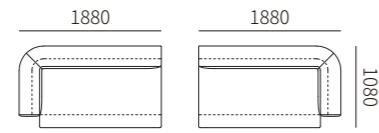

## 单扶 LEFT/RIGHT ONE-ARMED SOFA

31F033-21R 31F033-21L  
1280\*1080\*670MM  
50.4\*42.5\*26.4"

31F033-22R 31F033-22L  
1480\*1080\*670MM  
58.3\*42.5\*26.4"

31F033-23R 31F033-23L  
1580\*1080\*670MM  
62.2\*42.5\*26.4"

31F033-24R 31F033-24L  
1680\*1080\*670MM  
66.1\*42.5\*26.4"

31F033-25R 31F033-25L  
1880\*1080\*670MM  
74.0\*42.5\*26.4"

31F033-26R 31F033-26L  
1684\*1470\*670MM  
66.3\*57.9\*26.4"

31F033-27R 31F033-27L  
1884\*1470\*670MM  
74.2\*57.9\*26.4"