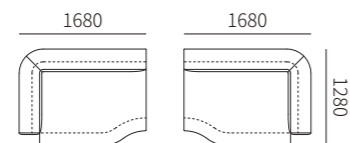

## 单扶 LEFT/RIGHT ONE-ARMED SOFA

31F033-21R 31F033-21L  
1280\*1080\*670MM  
50.4\*42.5\*26.4"

31F033-22R 31F033-22L  
1480\*1080\*670MM  
58.3\*42.5\*26.4"

31F033-23R 31F033-23L  
1580\*1080\*670MM  
62.2\*42.5\*26.4"

31F033-24R 31F033-24L  
1680\*1080\*670MM  
66.1\*42.5\*26.4"

31F033-25R 31F033-25L  
1880\*1080\*670MM  
74.0\*42.5\*26.4"

31F033-26R 31F033-26L  
1684\*1470\*670MM  
66.3\*57.9\*26.4"

31F033-27R 31F033-27L  
1884\*1470\*670MM  
74.2\*57.9\*26.4"

31F033-23AR 31F033-23AL  
1480\*1280\*670MM  
58.3\*50.4\*26.4"

31F033-24AR 31F033-24AL  
1680\*1280\*670MM  
66.1\*50.4\*26.4"

31F033-25AR 31F033-25AL  
1880\*1280\*670MM  
74.0\*50.4\*26.4"