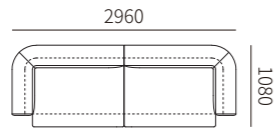

31F033-22R + 31F033-22L
2960*1080*670MM
116.5*42.5*26.4"