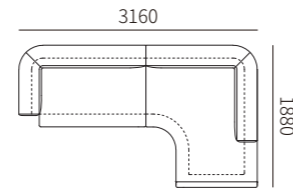

## 单背 SOFA WITHOUT ARM

31F033-31  
1000\*1080\*670MM  
39.4\*42.5\*26.4"

31F033-32  
1200\*1080\*670MM  
47.2\*42.5\*26.4"

31F033-33  
1554\*1345\*670MM  
61.2\*53.0\*26.4"

31F033-71  
1600\*1080\*670MM  
63.0\*42.5\*26.4"

31F033-72  
1800\*1080\*670MM  
70.9\*42.5\*26.4"

## 组合沙发 COMBINATION SOFA

31F033-21R + 31F033-21L  
2560\*1080\*670MM  
100.8\*42.5\*26.4"

31F033-22R + 31F033-22L  
2960\*1080\*670MM  
116.5\*42.5\*26.4"

31F033-24R + 31F033-41L  
3160\*1880\*670MM  
124.4\*74.0\*26.4"