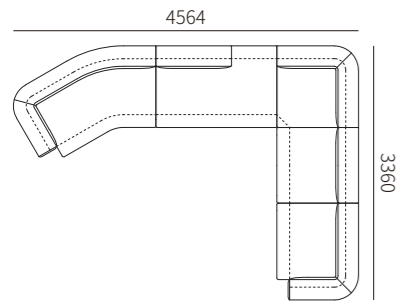

## 组合沙发 COMBINATION SOFA

31F033-21R + 31F033-21L  
2560\*1080\*670MM  
100.8\*42.5\*26.4"

31F033-22R + 31F033-22L  
2960\*1080\*670MM  
116.5\*42.5\*26.4"

31F033-24R + 31F033-41L  
3160\*1880\*670MM  
124.4\*74.0\*26.4"

31F033-24R + 31F033-26L  
3160\*1880\*670MM  
124.4\*74.0\*26.4"

31F033-21R + 31F033-31 + 31F033-41L  
3760\*2080\*670MM  
148.0\*81.9\*26.4"

31F033-21R + 31F033-31 + 31F033-26L  
3160\*1880\*670MM  
124.4\*74.0\*26.4"