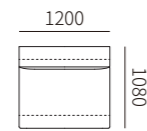

## 边几 SIDE TABLE

31F033-51  
800\*1080\*400MM  
31.5\*42.5\*15.7"

## 角位 LEFT/RIGHT CORNER SEAT

31F033-61  
1080\*1080\*670MM  
42.5\*42.5\*26.4"

## 单背 SOFA WITHOUT ARM

31F033-31  
1000\*1080\*670MM  
39.4\*42.5\*26.4"

31F033-32  
1200\*1080\*670MM  
47.2\*42.5\*26.4"

31F033-33  
1554\*1345\*670MM  
61.2\*53.0\*26.4"

31F033-71  
1600\*1080\*670MM  
63.0\*42.5\*26.4"