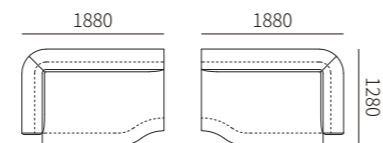

## 单扶 LEFT/RIGHT ONE-ARMED SOFA

31F033-21R 31F033-21L  
1280\*1080\*670MM  
50.4\*42.5\*26.4"

31F033-22R 31F033-22L  
1480\*1080\*670MM  
58.3\*42.5\*26.4"

31F033-23R 31F033-23L  
1580\*1080\*670MM  
62.2\*42.5\*26.4"

31F033-24R 31F033-24L  
1680\*1080\*670MM  
66.1\*42.5\*26.4"

31F033-25R 31F033-25L  
1880\*1080\*670MM  
74.0\*42.5\*26.4"

31F033-26R 31F033-26L  
1684\*1470\*670MM  
66.3\*57.9\*26.4"

31F033-27R 31F033-27L  
1884\*1470\*670MM  
74.2\*57.9\*26.4"

31F033-23AR 31F033-23AL  
1480\*1280\*670MM  
58.3\*50.4\*26.4"

31F033-24AR 31F033-24AL  
1680\*1280\*670MM  
66.1\*50.4\*26.4"

31F033-25AR 31F033-25AL  
1880\*1280\*670MM  
74.0\*50.4\*26.4"