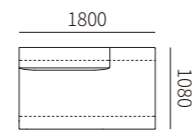

## 单背 SOFA WITHOUT ARM

31F033-31  
1000\*1080\*670MM  
39.4\*42.5\*26.4"

31F033-32  
1200\*1080\*670MM  
47.2\*42.5\*26.4"

31F033-33  
1554\*1345\*670MM  
61.2\*53.0\*26.4"

31F033-71  
1600\*1080\*670MM  
63.0\*42.5\*26.4"