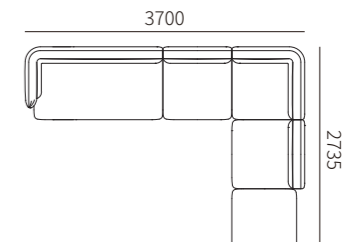

组合沙发 COMBINATION SOFA

31F024-21*2
2840*970*770MM
111.8*38.2*30.3"

31F024-25 + 31F024-41
3190*1820*770MM
125.6*71.7*30.3"

31F024-25 + 31F024-61 + 31F024-71
3190*2580*770MM
125.6*101.6*30.3"

31F024-22*2
3240*970*770MM
127.6*38.2*30.3"

31F024-22 + 31F024-26
3420*1270*770MM
134.6*50.0*30.3"

31F024-22 + 31F024-31 + 31F024-42
3500*2020*770MM
137.8*79.5*30.3"

31F024-23 + 31F024-62 + 31F024-22
3640*2590*770MM
143.3*102.0*30.3"

31F024-23 + 31F024-31 + 31F024-61 + 31F024-71
3700*2580*770MM
145.7*101.6*30.3"

31F024-23 + 31F024-31*2 + 31F024-61 + 31F024-51
3700*2735*770MM
145.7*107.7*30.3"

31F024-24 + 31F024-31 + 31F024-42
3900*2020*770MM
153.5*79.5*30.3"

31F024-22 + 31F024-71 + 31F024-61 + 31F024-25
4200*3190*770MM
165.4*125.6*30.3"