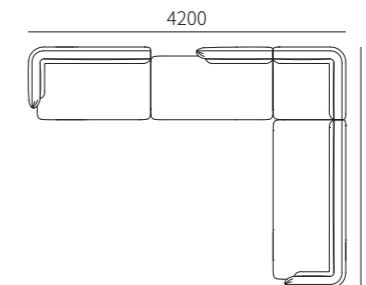

组合沙发 COMBINATION SOFA

31F024-21*2
2840*970*770MM
111.8*38.2*30.3"

31F024-25 + 31F024-41
3190*1820*770MM
125.6*71.7*30.3"

31F024-25 + 31F024-61 + 31F024-71
3190*2580*770MM
125.6*101.6*30.3"

31F024-22*2
3240*970*770MM
127.6*38.2*30.3"

31F024-22 + 31F024-26
3420*1270*770MM
134.6*50.0*30.3"

31F024-22 + 31F024-31 + 31F024-42
3500*2020*770MM
137.8*79.5*30.3"

31F024-23 + 31F024-62 + 31F024-22
3640*2590*770MM
143.3*102.0*30.3"

31F024-23 + 31F024-31 + 31F024-61 + 31F024-71
3700*2580*770MM
145.7*101.6*30.3"

31F024-23 + 31F024-31*2 + 31F024-61 + 31F024-51
3700*2735*770MM
145.7*107.7*30.3"

31F024-24 + 31F024-31 + 31F024-42
3900*2020*770MM
153.5*79.5*30.3"

31F024-22 + 31F024-71 + 31F024-61 + 31F024-25
4200*3190*770MM
165.4*125.6*30.3"