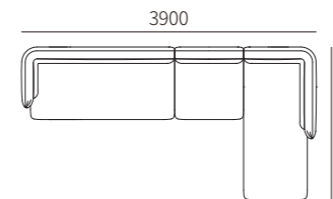

组合沙发 COMBINATION SOFA

31F024-21*2
2840*970*770MM
111.8*38.2*30.3"

31F024-25 + 31F024-41
3190*1820*770MM
125.6*71.7*30.3"

31F024-25 + 31F024-61 + 31F024-71
3190*2580*770MM
125.6*101.6*30.3"

31F024-22*2
3240*970*770MM
127.6*38.2*30.3"

31F024-22 + 31F024-26
3420*1270*770MM
134.6*50.0*30.3"

31F024-22 + 31F024-31 + 31F024-42
3500*2020*770MM
137.8*79.5*30.3"

31F024-23 + 31F024-62 + 31F024-22
3640*2590*770MM
143.3*102.0*30.3"

31F024-23 + 31F024-31 + 31F024-61 + 31F024-71
3700*2580*770MM
145.7*101.6*30.3"

31F024-23 + 31F024-31*2 + 31F024-61 + 31F024-51
3700*2735*770MM
145.7*107.7*30.3"

31F024-24 + 31F024-31 + 31F024-42
3900*2020*770MM
153.5*79.5*30.3"

31F024-22 + 31F024-71 + 31F024-61 + 31F024-25
4200*3190*770MM
165.4*125.6*30.3"