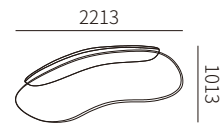

数据参考 TECHNICAL INFORMATION

沙发 SOFA

31F029-12
2013*1013*720MM
79.3*39.9*28.3"

31F029-13
2213*1013*720MM
87.1*39.9*28.3"

单背 SOFA WITHOUT ARM

31F029-31L 31F029-31R
1843*940*720MM
72.6*37.0*28.3"

31F029-32L 31F029-32R
2013*1013*720MM
79.3*39.9*28.3"