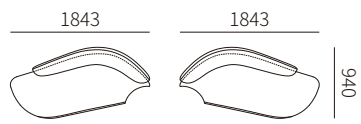

数据参考 TECHNICAL INFORMATION

沙发 SOFA

31F029-12
2013*1013*720MM
79.3*39.9*28.3"

31F029-13
2213*1013*720MM
87.1*39.9*28.3"

单背 SOFA WITHOUT ARM

31F029-31L 31F029-31R
1843*940*720MM
72.6*37.0*28.3"

31F029-32L 31F029-32R
2013*1013*720MM
79.3*39.9*28.3"

31F029-33L 31F029-33R
2213*1013*720MM
87.1*39.9*28.3"

圆几 COFFEE TABLE

31F029-51
D620*380MM
D24.4*15.0"

组合沙发 COMBINATION SOFA

31F029-33L + 31F029-51
2500*1150*720MM
98.4*45.3*28.3"

31F029-32L + 31F029-51 + 31F029-31R
3550*1760*720MM
139.8*69.3*28.3"

31F029-33L + 31F029-51 + 31F029-31R
3750*1760*720MM
147.6*69.3*28.3"

31F029-33L + 31F029-51 + 31F029-33R
4250*1760*720MM
167.3*69.3*28.3"