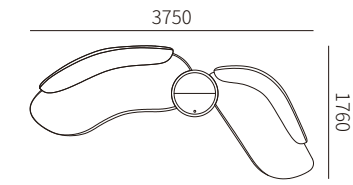

数据参考 TECHNICAL INFORMATION

沙发 SOFA

31F029-12
2013*1013*720MM
79.3*39.9*28.3"

31F029-13
2213*1013*720MM
87.1*39.9*28.3"

单背 SOFA WITHOUT ARM

31F029-31L 31F029-31R
1843*940*720MM
72.6*37.0*28.3"

31F029-32L 31F029-32R
2013*1013*720MM
79.3*39.9*28.3"

31F029-33L 31F029-33R
2213*1013*720MM
87.1*39.9*28.3"

圆几 COFFEE TABLE

31F029-51
D620*380MM
D24.4*15.0"

组合沙发 COMBINATION SOFA

31F029-33L + 31F029-51
2500*1150*720MM
98.4*45.3*28.3"

31F029-32L + 31F029-51 + 31F029-31R
3550*1760*720MM
139.8*69.3*28.3"

31F029-33L + 31F029-51 + 31F029-31R
3750*1760*720MM
147.6*69.3*28.3"

31F029-33L + 31F029-51 + 31F029-33R
4250*1760*720MM
167.3*69.3*28.3"