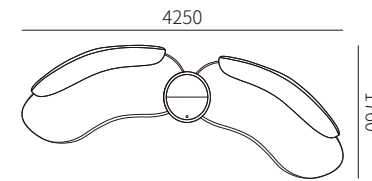

数据参考 TECHNICAL INFORMATION

沙发 SOFA

31F029-12
2013*1013*720MM
79.3*39.9*28.3"

31F029-13
2213*1013*720MM
87.1*39.9*28.3"

单背 SOFA WITHOUT ARM

31F029-31L 31F029-31R
1843*940*720MM
72.6*37.0*28.3"

31F029-32L 31F029-32R
2013*1013*720MM
79.3*39.9*28.3"

31F029-33L 31F029-33R
2213*1013*720MM
87.1*39.9*28.3"

圆几 COFFEE TABLE

31F029-51
D620*380MM
D24.4*15.0"

组合沙发 COMBINATION SOFA

31F029-33L + 31F029-51
2500*1150*720MM
98.4*45.3*28.3"

31F029-32L + 31F029-51 + 31F029-31R
3550*1760*720MM
139.8*69.3*28.3"

31F029-33L + 31F029-51 + 31F029-31R
3750*1760*720MM
147.6*69.3*28.3"

31F029-33L + 31F029-51 + 31F029-33R
4250*1760*720MM
167.3*69.3*28.3"