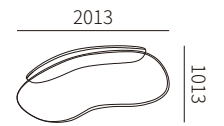

数据参考 TECHNICAL INFORMATION

沙发 SOFA

31F029-12
2013*1013*720MM
79.3*39.9*28.3"

31F029-13
2213*1013*720MM
87.1*39.9*28.3"

单背 SOFA WITHOUT ARM

31F029-31L 31F029-31R
1843*940*720MM
72.6*37.0*28.3"

31F029-32L 31F029-32R
2013*1013*720MM
79.3*39.9*28.3"