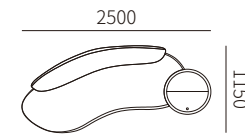

数据参考 TECHNICAL INFORMATION

沙发 SOFA

31F029-12
2013*1013*720MM
79.3*39.9*28.3"

31F029-13
2213*1013*720MM
87.1*39.9*28.3"

单背 SOFA WITHOUT ARM

31F029-31L 31F029-31R
1843*940*720MM
72.6*37.0*28.3"

31F029-32L 31F029-32R
2013*1013*720MM
79.3*39.9*28.3"

31F029-33L 31F029-33R
2213*1013*720MM
87.1*39.9*28.3"

圆几 COFFEE TABLE

31F029-51
D620*380MM
D24.4*15.0"

组合沙发 COMBINATION SOFA

31F029-33L + 31F029-51
2500*1150*720MM
98.4*45.3*28.3"

31F029-32L + 31F029-51 + 31F029-31R
3550*1760*720MM
139.8*69.3*28.3"