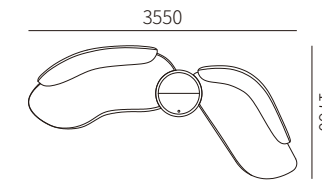

数据参考 TECHNICAL INFORMATION

沙发 SOFA

31F029-12
2013*1013*720MM
79.3*39.9*28.3"

31F029-13
2213*1013*720MM
87.1*39.9*28.3"

单背 SOFA WITHOUT ARM

31F029-31L 31F029-31R
1843*940*720MM
72.6*37.0*28.3"

31F029-32L 31F029-32R
2013*1013*720MM
79.3*39.9*28.3"

31F029-33L 31F029-33R
2213*1013*720MM
87.1*39.9*28.3"

圆几 COFFEE TABLE

31F029-51
D620*380MM
D24.4*15.0"

组合沙发 COMBINATION SOFA

31F029-33L + 31F029-51
2500*1150*720MM
98.4*45.3*28.3"

31F029-32L + 31F029-51 + 31F029-31R
3550*1760*720MM
139.8*69.3*28.3"

31F029-33L + 31F029-51 + 31F029-31R
3750*1760*720MM
147.6*69.3*28.3"

31F029-33L + 31F029-51 + 31F029-33R
4250*1760*720MM
167.3*69.3*28.3"