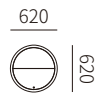

数据参考 TECHNICAL INFORMATION

沙发 SOFA

31F029-12
2013*1013*720MM
79.3*39.9*28.3"

31F029-13
2213*1013*720MM
87.1*39.9*28.3"

单背 SOFA WITHOUT ARM

31F029-31L 31F029-31R
1843*940*720MM
72.6*37.0*28.3"

31F029-32L 31F029-32R
2013*1013*720MM
79.3*39.9*28.3"

31F029-33L 31F029-33R
2213*1013*720MM
87.1*39.9*28.3"

圆几 COFFEE TABLE

31F029-51
D620*380MM
D24.4*15.0"

组合沙发 COMBINATION SOFA

31F029-33L + 31F029-51
2500*1150*720MM
98.4*45.3*28.3"

31F029-32L + 31F029-51 + 31F029-31R
3550*1760*720MM
139.8*69.3*28.3"

31F029-33L + 31F029-51 + 31F029-31R
3750*1760*720MM
147.6*69.3*28.3"

31F029-33L + 31F029-51 + 31F029-33R
4250*1760*720MM
167.3*69.3*28.3"