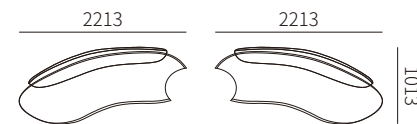

数据参考 TECHNICAL INFORMATION

沙发 SOFA

31F029-12
2013*1013*720MM
79.3*39.9*28.3"

31F029-13
2213*1013*720MM
87.1*39.9*28.3"

单背 SOFA WITHOUT ARM

31F029-31L 31F029-31R
1843*940*720MM
72.6*37.0*28.3"

31F029-32L 31F029-32R
2013*1013*720MM
79.3*39.9*28.3"

31F029-33L 31F029-33R
2213*1013*720MM
87.1*39.9*28.3"

圆几 COFFEE TABLE

31F029-51
D620*380MM
D24.4*15.0"

组合沙发 COMBINATION SOFA

31F029-33L + 31F029-51
2500*1150*720MM
98.4*45.3*28.3"

31F029-32L + 31F029-51 + 31F029-31R
3550*1760*720MM
139.8*69.3*28.3"