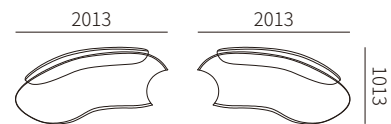

数据参考 TECHNICAL INFORMATION

沙发 SOFA

31F029-12
2013*1013*720MM
79.3*39.9*28.3"

31F029-13
2213*1013*720MM
87.1*39.9*28.3"

单背 SOFA WITHOUT ARM

31F029-31L 31F029-31R
1843*940*720MM
72.6*37.0*28.3"

31F029-32L 31F029-32R
2013*1013*720MM
79.3*39.9*28.3"

31F029-33L 31F029-33R
2213*1013*720MM
87.1*39.9*28.3"

圆几 COFFEE TABLE

31F029-51
D620*380MM
D24.4*15.0"

组合沙发 COMBINATION SOFA

31F029-33L + 31F029-51
2500*1150*720MM
98.4*45.3*28.3"

31F029-32L + 31F029-51 + 31F029-31R
3550*1760*720MM
139.8*69.3*28.3"