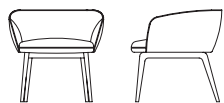

UOVO 源

Steve Leung 梁志天

UOVO 餐椅出自 UOVO 系列，用纯熟自如的流线勾勒出高级的都会气息，转折，围合，绽放，收尾，都在可控的曲线中呈现出最美的优雅。

结构

主体为多层板，椅腿为实木，软包不可拆卸，多种面料或牛皮可选

表面效果

椅腿为胡桃或染色橡木

椅子
22F001

660*630*650mm
26.0*24.8*25.6"

都汇里